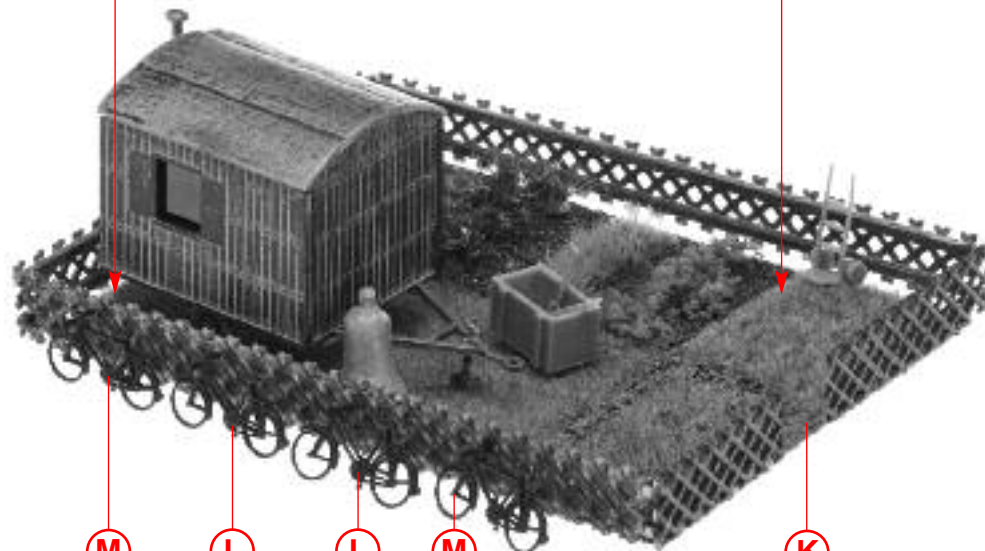

Séparer le support du segment paysager.
Ce segment est à coller avec une colle adéquate
(par exemple, Colorfix réf. 170660) dans la position
souhaitée sur votre réseau.

Schutvel van landschapsegment los trekken.
Het landschapsegment met een daarvoor geschikte
lijm (bijv. Colofix art. nr. 170660) op de gewenste
plek op uw modelbaan lijmen.