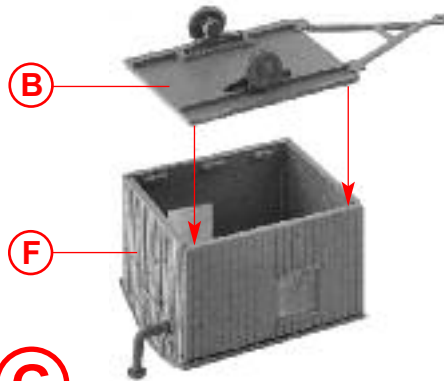

2

1

2

A 2 x 2/2

B 2/5

C Fensterfolie / Window foil / Raam folie

D 2 x 1/1

E D

F E 2/1

G

H G