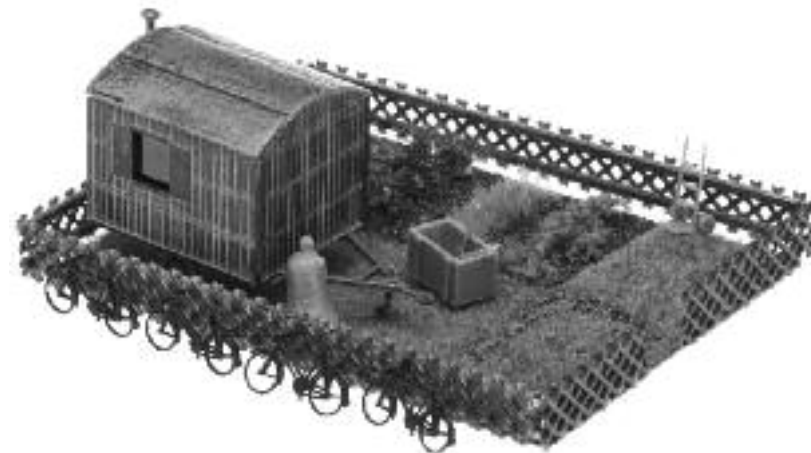

Sa. Nr. 180 490 1